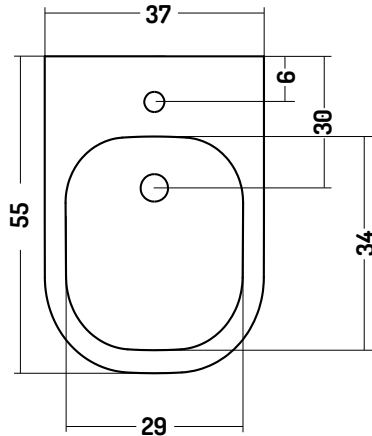

## FOREVER 55

**COD. FV00605501**

Bidet traslato a terra filo muro  
Back to wall adjustable floor  
standing Bidet