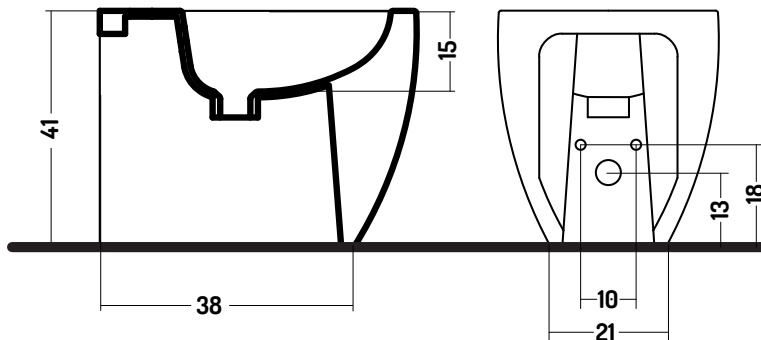

## FOREVER 55

**COD. FV00605501**

Bidet traslato a terra filo muro  
Back to wall adjustable floor  
standing Bidet